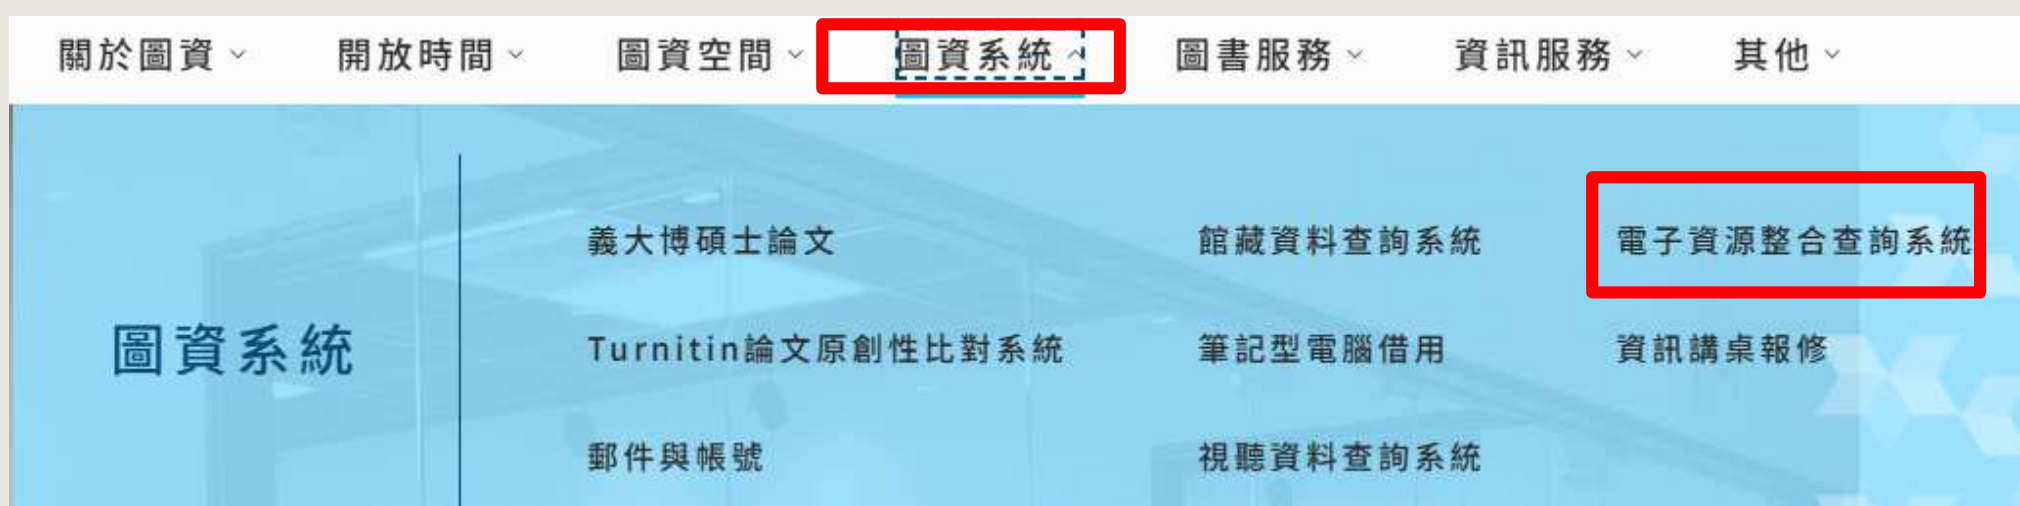

Step3 點擊「圖資系統」選單下的「電子資源整合查詢系統」