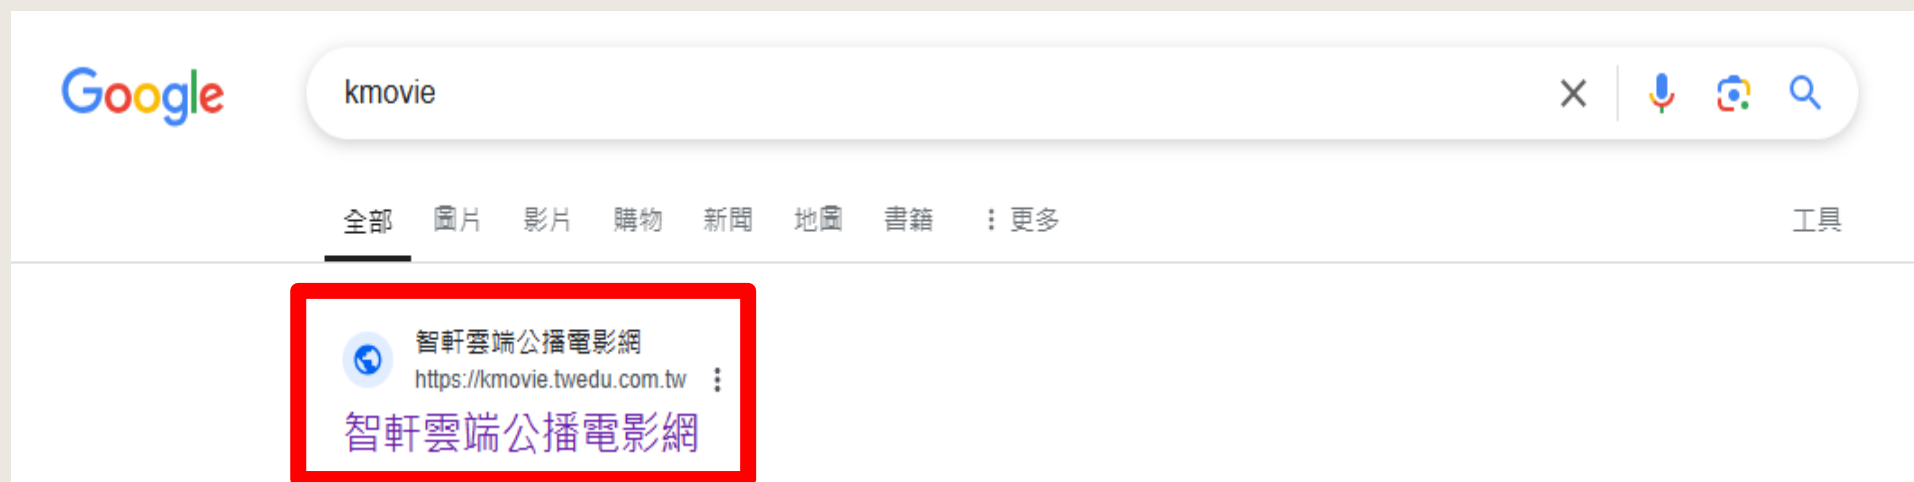

校內網域如何使用Kmovie線上影音平台?

Step1 瀏覽器(以Chrome為例)直接搜尋「Kmovie」

Step2 進入Kmovie官方網站

Step3 點擊「開始觀看」

Step4 進入頁面即可觀賞電影

校外網域如何使用Kmovie線上影音平台?

Step1 校首頁點擊「認識義守」、「行政單位」

Step2 點擊「圖書與資訊處」