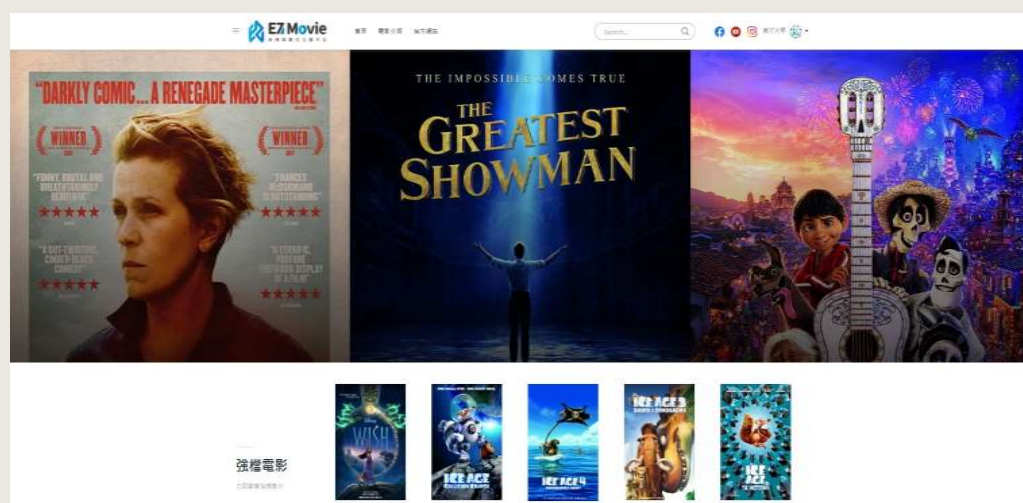

校內網域如何使用Kmovie線上影音平台?

Step1 瀏覽器(以Chrome為例)直接搜尋「Kmovie」

Step2 進入Kmovie官方網站

Step3 點擊「開始觀看」

Step4 進入頁面即可觀賞電影

校外網域如何使用Kmovie線上影音平台?

Step1 校首頁點擊「認識義守」、「行政單位」

Step2 點擊「圖書與資訊處」