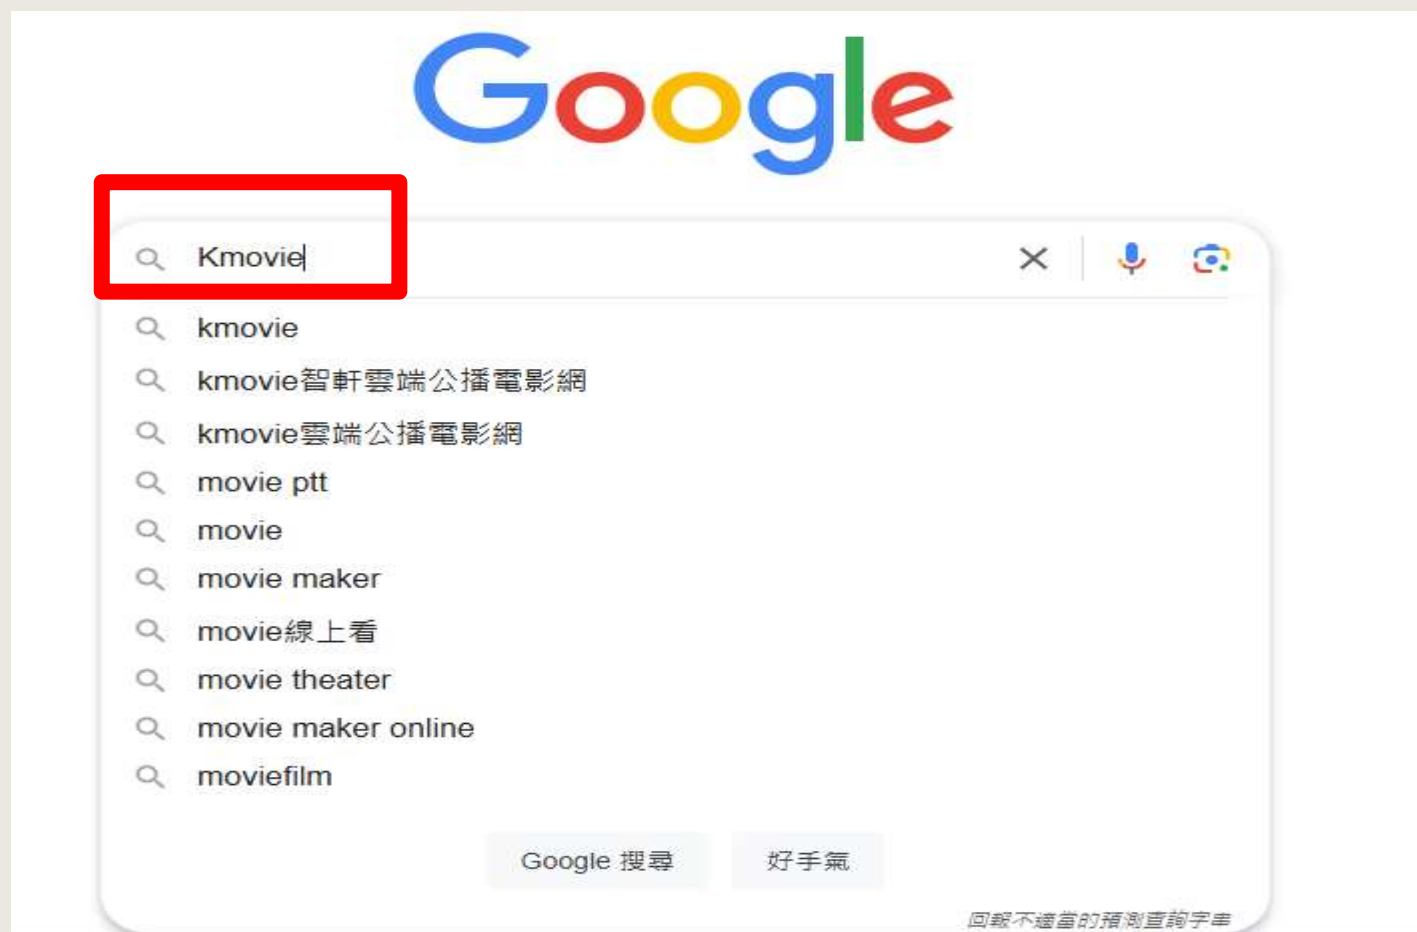

校內網域如何使用Kmovie線上影音平台?

Step1 瀏覽器(以Chrome為例)直接搜尋「Kmovie」

Step2 進入Kmovie官方網站

Step3 點擊「開始觀看」

Step4 進入頁面即可觀賞電影

校外網域如何使用Kmovie線上影音平台?

Step1 校首頁點擊「認識義守」、「行政單位」

Step2 點擊「圖書與資訊處」